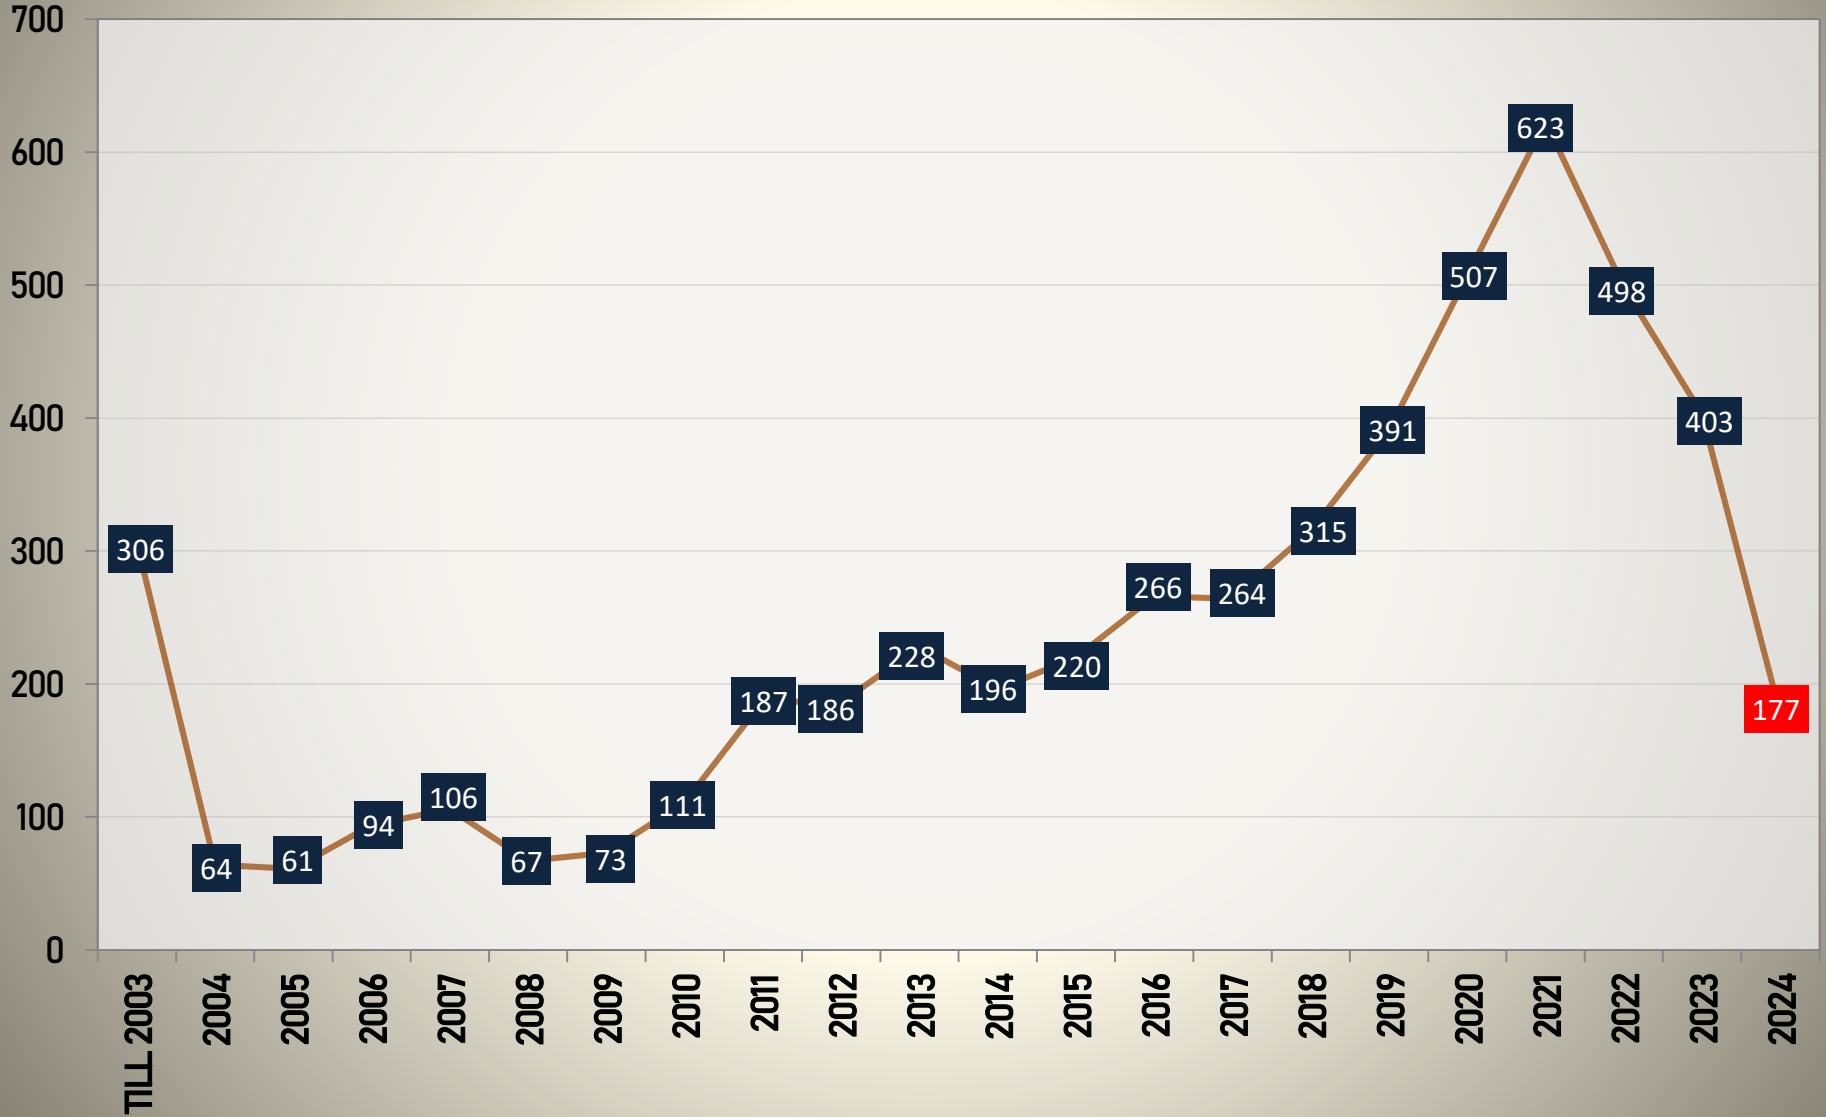

PUBLICATION DETAILS IN GOOGLE SCHOLAR (1986-Dec 2024)

YEAR	PUBLICATIONS
1986-2003	402
2004	79
2005	77
2006	120
2007	132
2008	107
2009	125
2010	207
2011	362
2012	434
2013	474
2014	454
2015	478
2016	593
2017	575
2018	809
2019	1096
2020	1180
2021	986
2022	894
2023	752
2024*	648

SCOPUS: PUBLICATION DETAILS (1986-Dec 2024)

SCOPUS PUBLICATION TREND

SCOPUS: CITATION DETAILS (1986-Dec 2024)

SCOPUS CITATION TREND

SCOPUS: H INDEX DETAILS (1986-Dec 2024)

SCOPUS H INDEX

WOS: PUBLICATION DETAILS (1986-Dec 2024)

WOS PUBLICATION TREND

WOS: CITATION DETAILS (1986-Dec 2024)

WOS CITATION TREND

WOS: H INDEX DETAILS (1986-Dec 2024)

WOS H INDEX