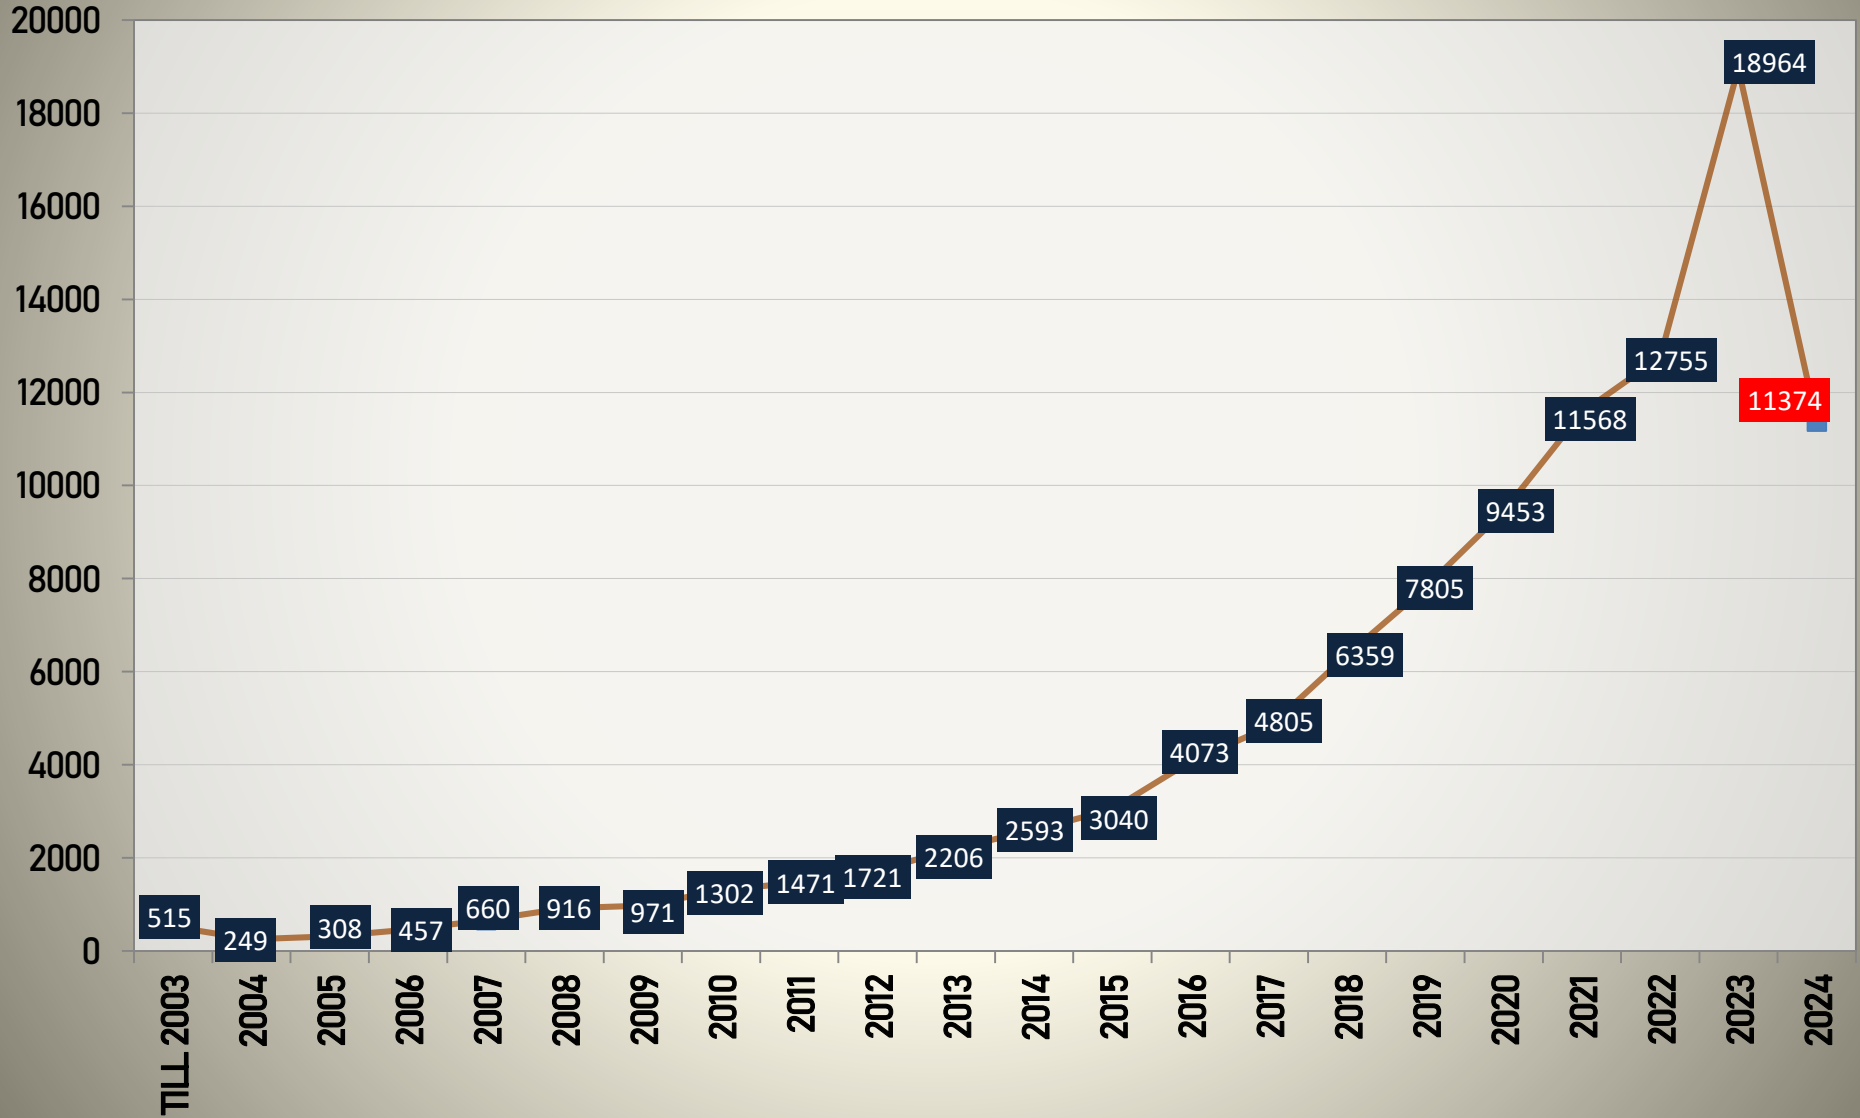

PUBLICATION DETAILS IN GOOGLE SCHOLAR (1986-Dec 2024)

YEAR	PUBLICATIONS
1986-2003	402
2004	79
2005	77
2006	120
2007	132
2008	107
2009	125
2010	207
2011	362
2012	434
2013	474
2014	454
2015	478
2016	593
2017	575
2018	809
2019	1096
2020	1180
2021	986
2022	894
2023	752
2024*	648

SCOPUS: PUBLICATION DETAILS (1986-Dec 2024)

SCOPUS PUBLICATION TREND

SCOPUS: CITATION DETAILS (1986-Dec 2024)

SCOPUS CITATION TREND

SCOPUS: H INDEX DETAILS (1986-Dec 2024)

SCOPUS H INDEX

WOS: PUBLICATION DETAILS (1986-Dec 2024)

WOS PUBLICATION TREND

WOS: CITATION DETAILS (1986-Dec 2024)

WOS CITATION TREND

WOS: H INDEX DETAILS (1986-Dec 2024)

WOS H INDEX