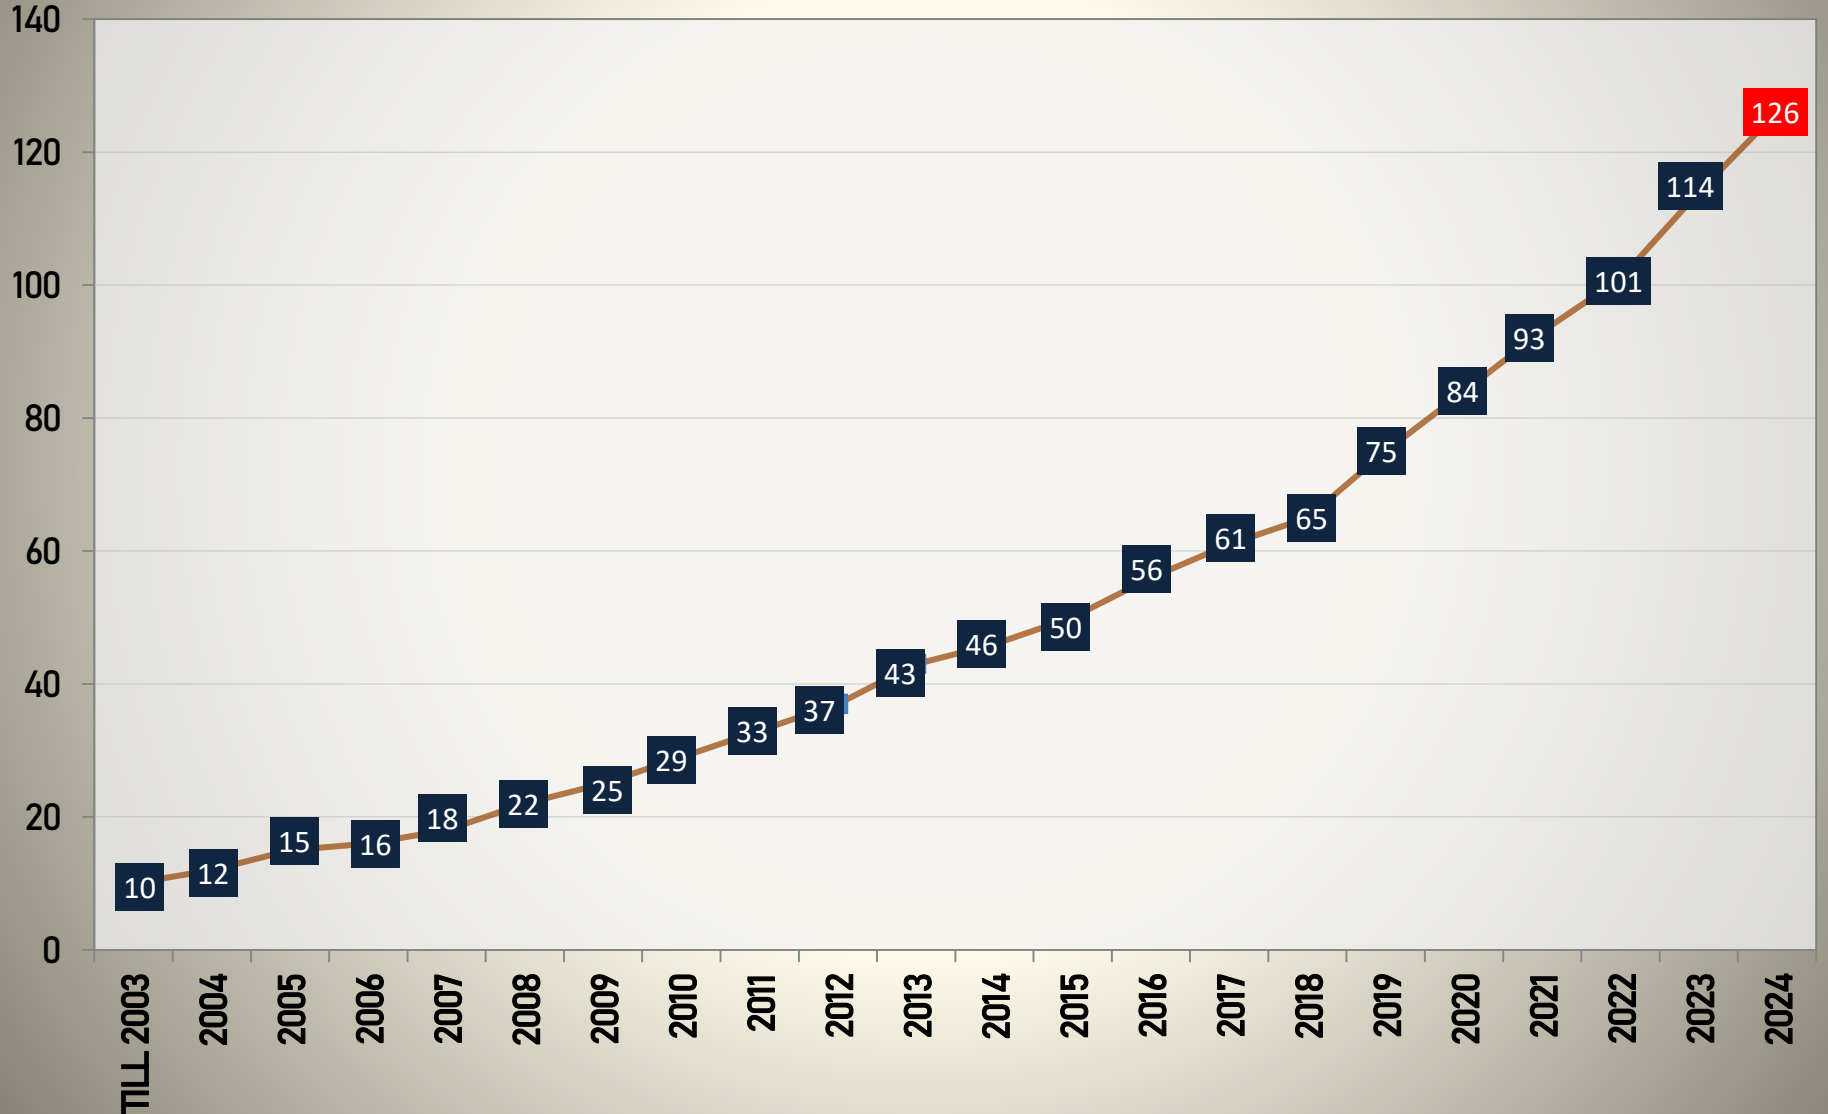

PUBLICATION DETAILS IN GOOGLE SCHOLAR (1986-Dec 2024)

YEAR	PUBLICATIONS
1986-2003	402
2004	79
2005	77
2006	120
2007	132
2008	107
2009	125
2010	207
2011	362
2012	434
2013	474
2014	454
2015	478
2016	593
2017	575
2018	809
2019	1096
2020	1180
2021	986
2022	894
2023	752
2024*	648

SCOPUS: PUBLICATION DETAILS (1986-Dec 2024)

SCOPUS PUBLICATION TREND

SCOPUS: CITATION DETAILS (1986-Dec 2024)

SCOPUS CITATION TREND

SCOPUS: H INDEX DETAILS (1986-Dec 2024)

SCOPUS H INDEX

WOS: PUBLICATION DETAILS (1986-Dec 2024)

WOS PUBLICATION TREND

WOS: CITATION DETAILS (1986-Dec 2024)

WOS CITATION TREND

WOS: H INDEX DETAILS (1986-Dec 2024)

WOS H INDEX